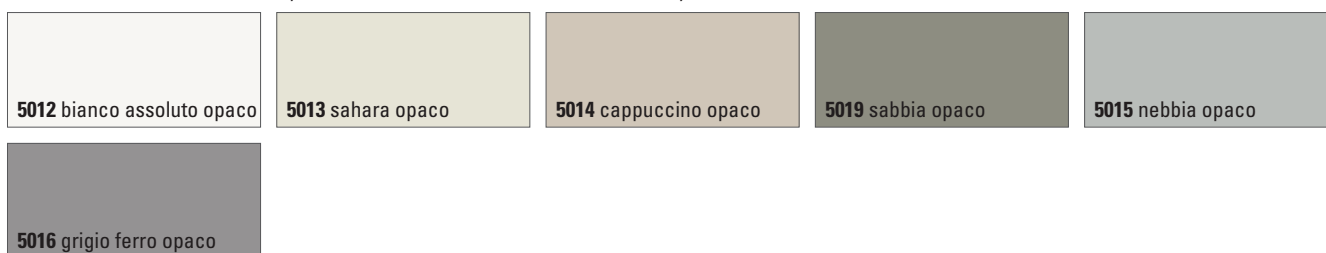

HPL mat laminate 2 sides, ABS edge

LAMINATO HPL 2 lati opaco, bordo abs - laminado mate HPL 2 caras, canto Abs
Abs stratifié HPL mat 2 faces, chant Abs - HPL matt laminat 2 Seiten, Abs Kante