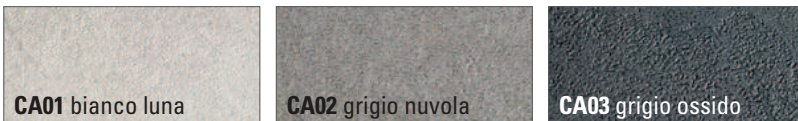

Lime laminate, ABS edge - rear in the same color

laminato CALCE bordo abs, retro in tinta - Laminado Cal canto Abs - interior en el mismo color Stratifié Chaux chant Abs - dos dans la même finition - Laminat Kalk Kante Abs - Rücken in der selben Farbe