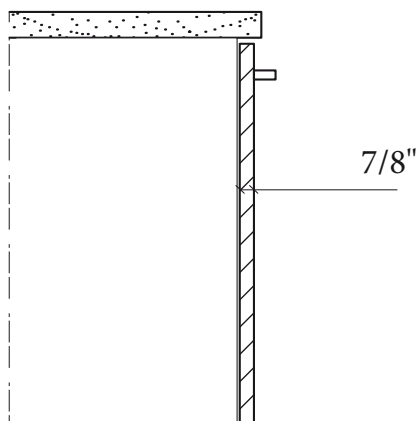

QUADRA

Handle
maniglia - tirador
poignée - Griff

QUADRA

Painted Ash: solid wood frame, veneered central panel

FRASSINO TINTO telaio in legno massello pannello interno impiallacciato - fresno tinto: marco macizo panel central contrachapado
frêne teinté: cadre en bois massif, panneau central plaqué - Esche farbig: Rahmen aus massivem Holz, innen Paneele furniert

Lacquered ash solid wood frame, veneered central panel

FRASSINO LACCATO telaio in legno massello pannello interno impiallacciato- fresno lacado: marco macizo panel central contrachapado
frêne laqué: cadre en bois massif, panneau central plaqué - Esche lackiert: Rahmen aus massivem Holz, innen Paneele furniert