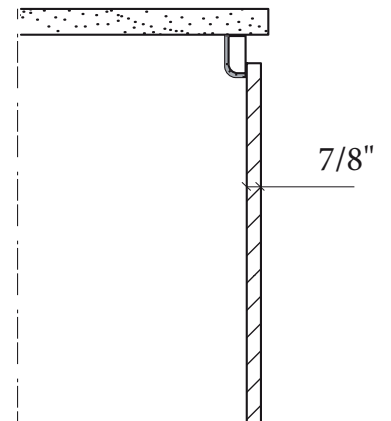

Handle
maniglia
tirador
poignée
Griff

Classic groove
gola classica
gola clásica
gorge classique
klassische Griffleiste

Flat groove
gola piatta
gola plana
gorge plate
flache Griffleiste

MARNA

Matt silk lacquered MDF