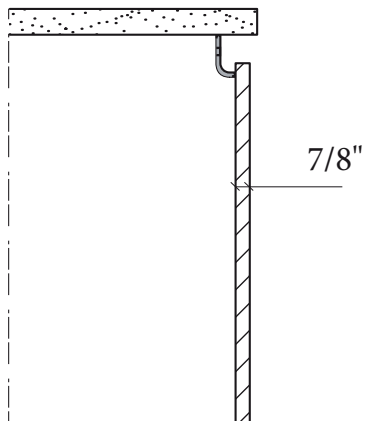

Handle
maniglia
tirador
poignée
Griff

Classic groove
gola classica
gola clásica
gorge classique
klassische Griffleiste

Flat groove
gola piatta
gola plana
gorge plate
flache Griffleiste

MARNA

Matt silk lacquered MDF