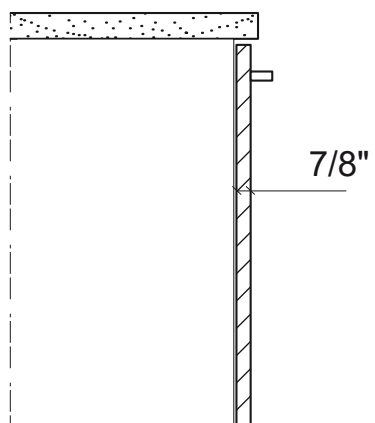

FRAME

Handle
maniglia - tirador
poignée - Griff

Classic groove
gola classica - gola clásica
gorge classique - klassische Griffleiste

FRAME

Mat silk lacquered MDF

MDF laccato opaco seta - MDF lacado seda mate

FRAME

PAINTED OAK: Solid wood frame, veneered central panel

ROVERE TINTO telaio in legno massello pannello interno impiallacciato- roble tinto: marco macizo panel central contrachapado
chêne teinté: cadre en bois massif, panneau central plaqué - Eiche farbig: Rahmen aus massivem Holz, innen Paneel furniert