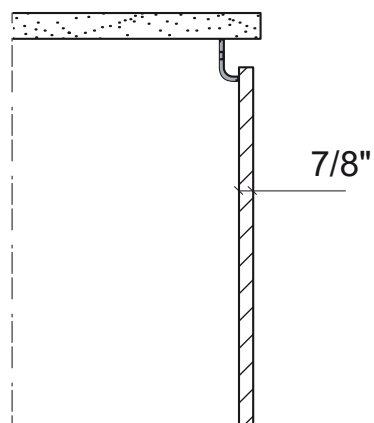

FRAME

Handle
maniglia - tirador
poignée - Griff

Classic groove
gola classica - gola clásica
gorge classique - klassische Griffleiste

FRAME

Mat silk lacquered MDF

MDF laccato opaco seta - MDF lacado seda mate