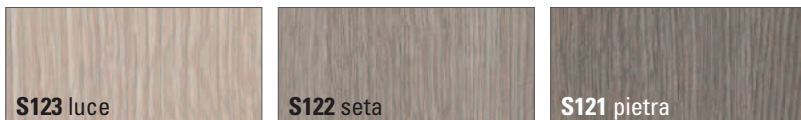

Nordic wood laminate, ABS edge - rear in the same color

laminato LEGNO NORDICO bordo abs, retro in tinta - Laminado madera nórdico canto Abs - interior en el mismo color Stratifié bois du nord chant Abs - dos dans la même finition - Laminat Nordisch. Holz Kante Abs - Rücken in der selben Farbe