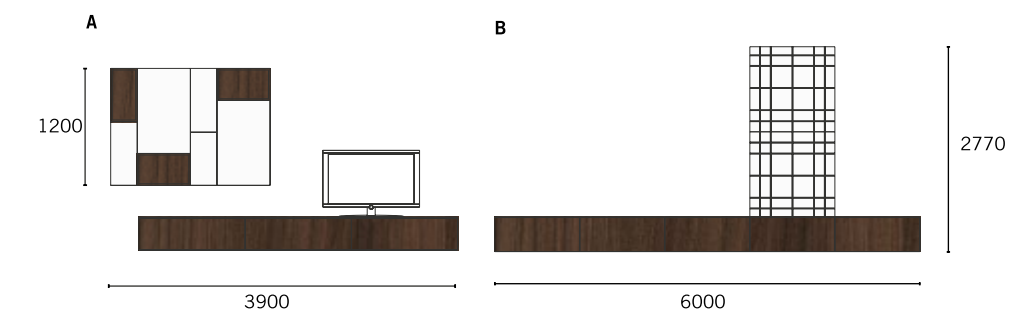

Cubica

Ariosa ed elegante, la zona living ha pensili sospesi e libreria con vani a giorno. È pensata in continuità con la cucina, di cui riprende la finitura in melaminico olmo scuro: così, il passaggio da un ambiente all'altro è reso naturale e armonico.

Living

FINISHING

Matt lacquered
BIANCO

wood finish
laminato
OLMO SCURO